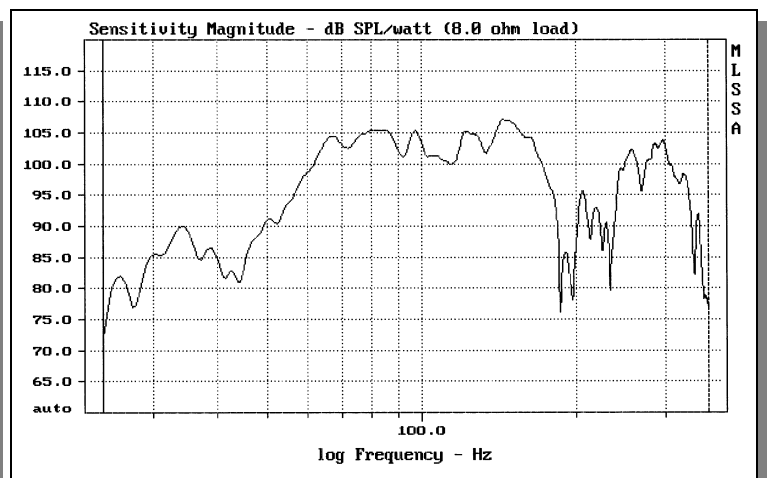

Gemessen in 1 m Abstand

Die Sound Klinik • Dipl.-Phys. Manfred M. Schuster

☒ Kreienweg 4 • 26197 Huntlosen ☎ 04487 / 75 04 13 📠 04487 / 75 04 15

Steuernummer 68 142 07021 • Ust-IdNr.: DE193357763