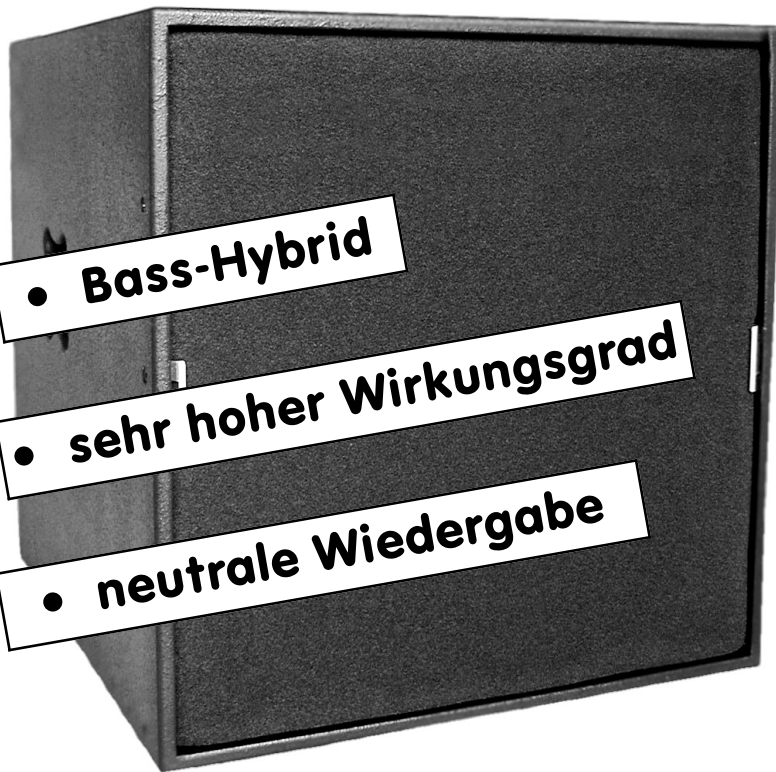

Lautsprechersysteme

Die Sound Klinik

<http://www.sound-klinik.de>

... auch als Installationsversion
SK-18.INST lieferbar !

SK-18.BRH

• Bass-Hybrid

• sehr hoher Wirkungsgrad

• neutrale Wiedergabe

- Kompaktes Bassreflexhorn
 - 18"-Bass
 - 105 dB (2,83 V/1 m)
 - 700 Watt Belastbarkeit
 - 4-Seiten-Transportgriffe
 - Versenkte Gummifüße
 - 80 mm-Transportrollen (4 x)
 - M20-Distanzstangengewinde
 - mit Transportschutzdeckel
 - Gewicht nur 45 kg
 - 58,5 x 60 x 63 cm
- [Abmessungen, B x H x T - ohne Rollen]

Beschreibung:

Leistungsstarkes Bassreflexhorn mit sehr hohem Wirkungsgrad im Frequenzbereich von 55-190 Hz (+0/- 6dB) bei gleichzeitig äußerst präziser Basswiedergabe.

Anwendungen:

Ideale Bassergänzung für leistungsstarke Fullrangesysteme oder horngeladene Mittelhochton-Systeme mit empfohlenen Trennfrequenzen von 120 bis 180 Hz (!).