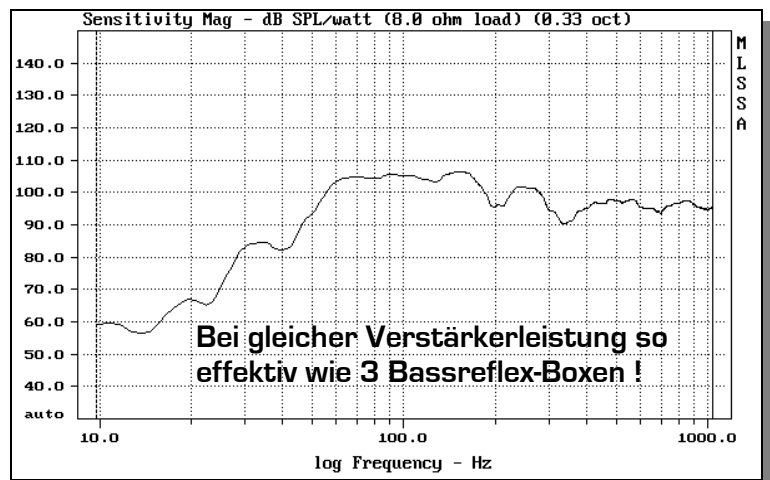

- Kompaktes Bassreflexhorn
 - 18"-Bass
 - 105 dB (2,83 V/1 m)
 - 700 Watt Belastbarkeit
 - 4-Seiten-Transportgriffe
 - Versenkte Gummifüße
 - 80 mm-Transportrollen (4 x)
 - M20-Distanzstangengewinde
 - mit Transportschutzdeckel
 - Gewicht nur 45 kg
 - 58,5 x 60 x 63 cm
- [Abmessungen, B x H x T - ohne Rollen]

Beschreibung:

Leistungsstarkes Bassreflexhorn mit sehr hohem Wirkungsgrad im Frequenzbereich von 55-190 Hz (+0/- 6dB) bei gleichzeitig äußerst präziser Basswiedergabe.

Anwendungen:

Ideale Bassergänzung für leistungsstarke Fullrangesysteme oder horngeladene Mittelhochton-Systeme mit empfohlenen Trennfrequenzen von 120 bis 180 Hz (!).